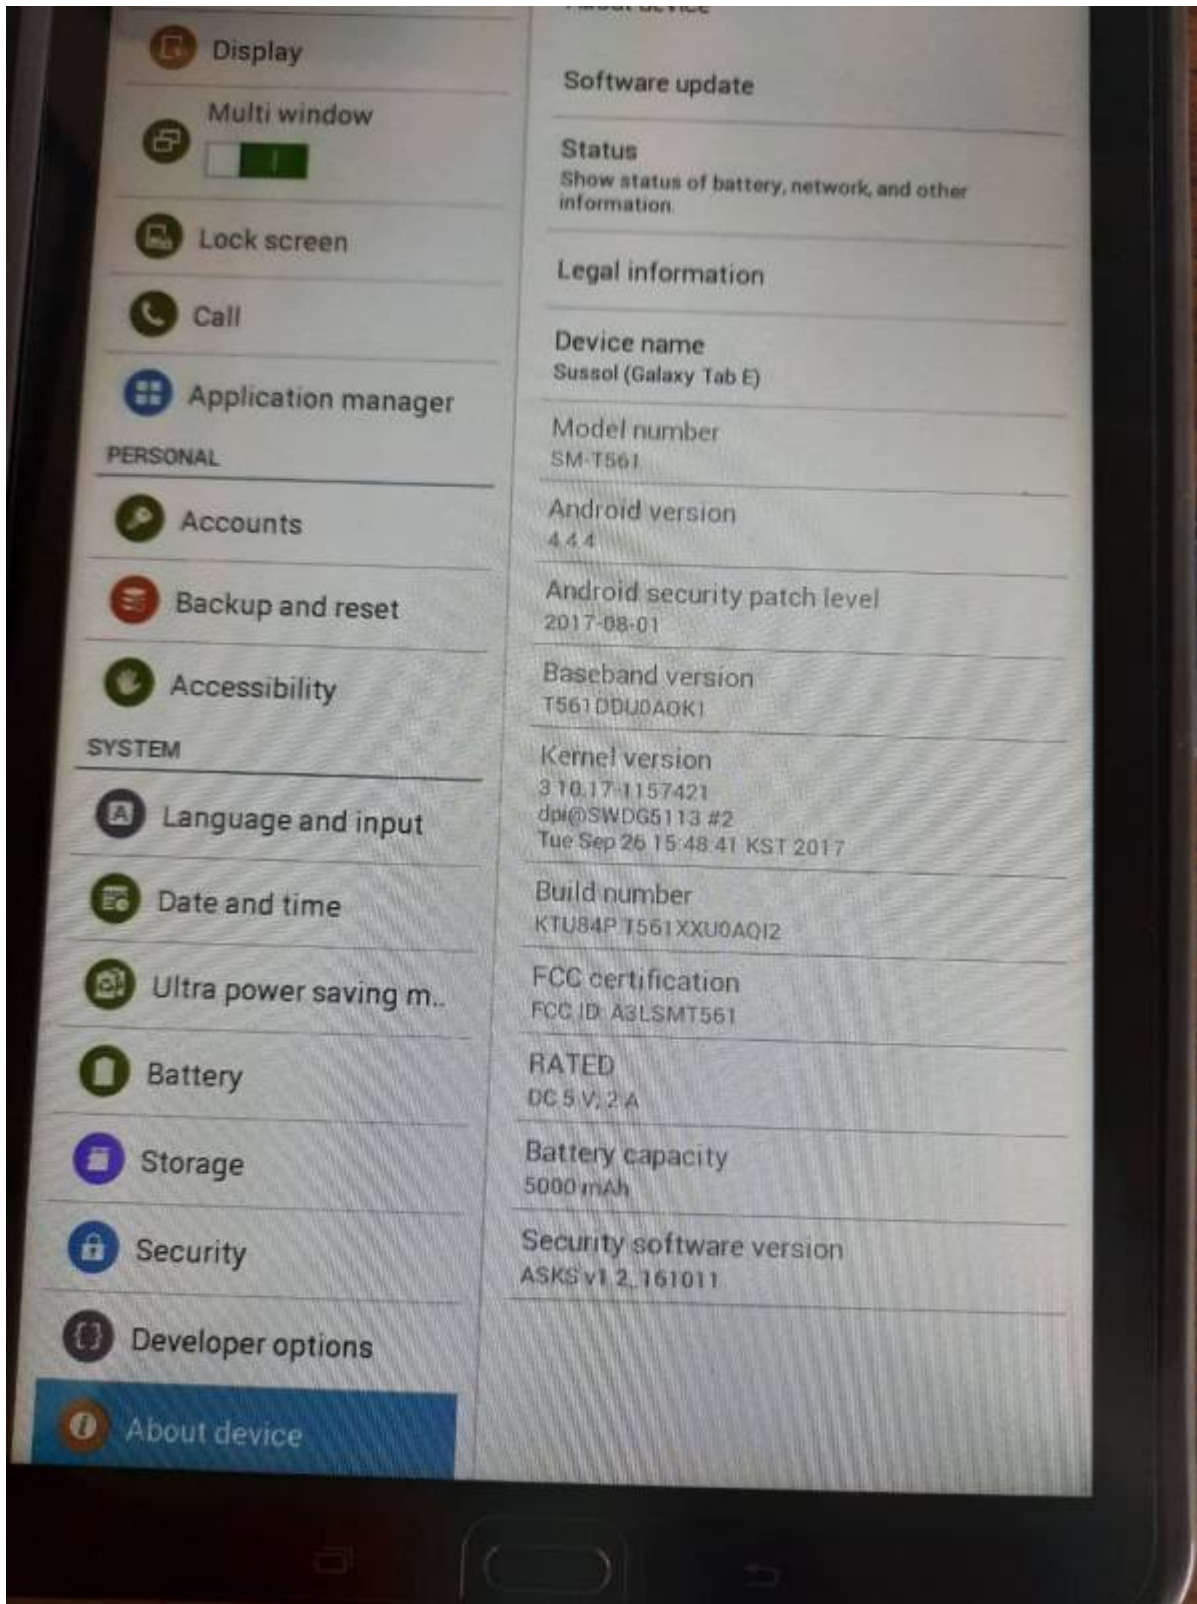

## Sussol ipad

\* Model-MD510x/A

\* SN-DMTJJMU1F182 (2012)

\* <https://support.apple.com/en-ph/HT201471>

## Device name Sussol (Galaxy Tab E)

- \* Model Number SM-T561
- \* Android version 4.4.4
- \* Build number KTU84P.T561xxu0AQ12