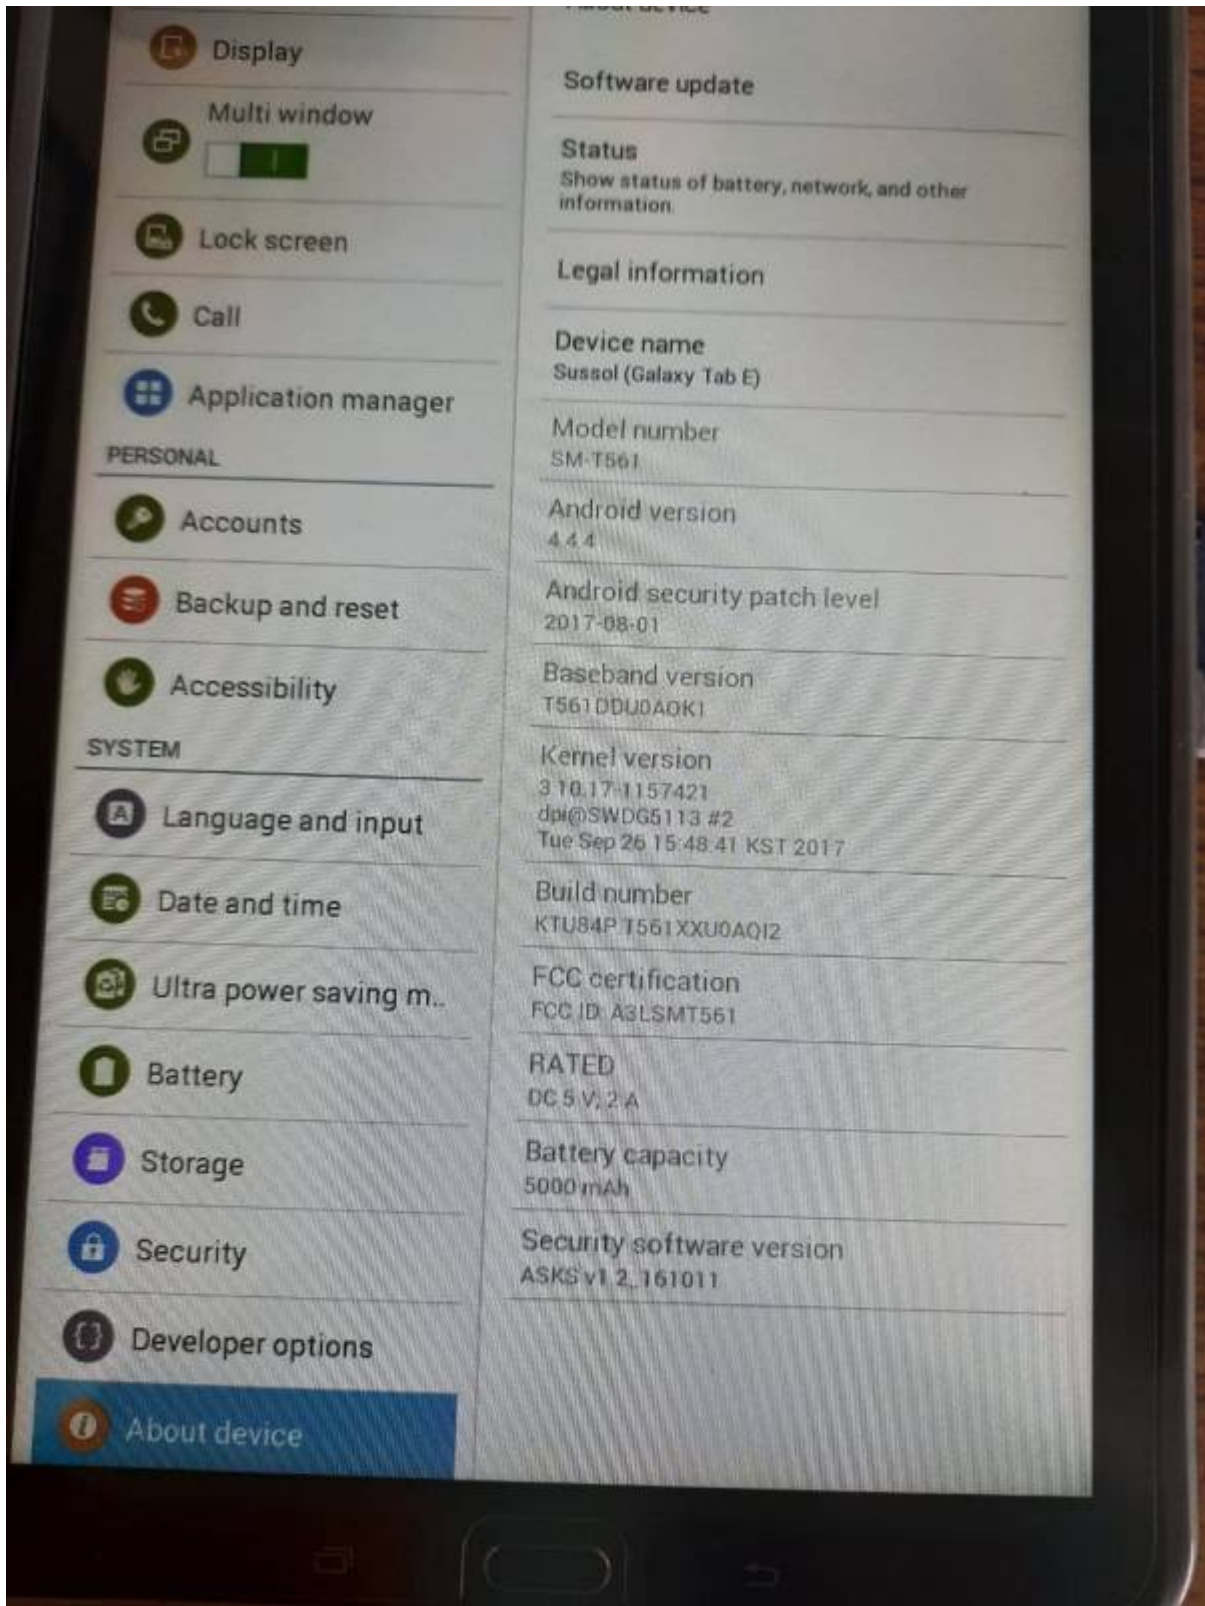

Lenovo Tab 4

- Model- Lenovo TB-x304L
- Android version 7.1.1
- Build number-TB-x304L-S000051-180927-ROW

Galaxy Tab E

* Galaxy Tab E * Sussol imel-359514068835377/01 SN-R52H3137CCM

* Date 20/08/2021

* Name Ujwal Khattry

iPad Mini

- Sussol Model-MD528ZP/A SN-DLXKW4TAF193 (2012)
- <https://support.apple.com/en-ph/HT201471>
- 16GB
- Sussol sell price : Nrs 10,000

Nexus7 5

- Build: number LMY47v
- Model: ME370T

Sussol ipad

* Model-MD510x/A

* SN-DMTJJMU1F182 (2012)

* <https://support.apple.com/en-ph/HT201471>

Device name Sussol (Galaxy Tab E)

- * Model Number SM-T561
- * Android version 4.4.4
- * Build number KTU84P.T561xxu0AQ12

Galaxy Tab A8