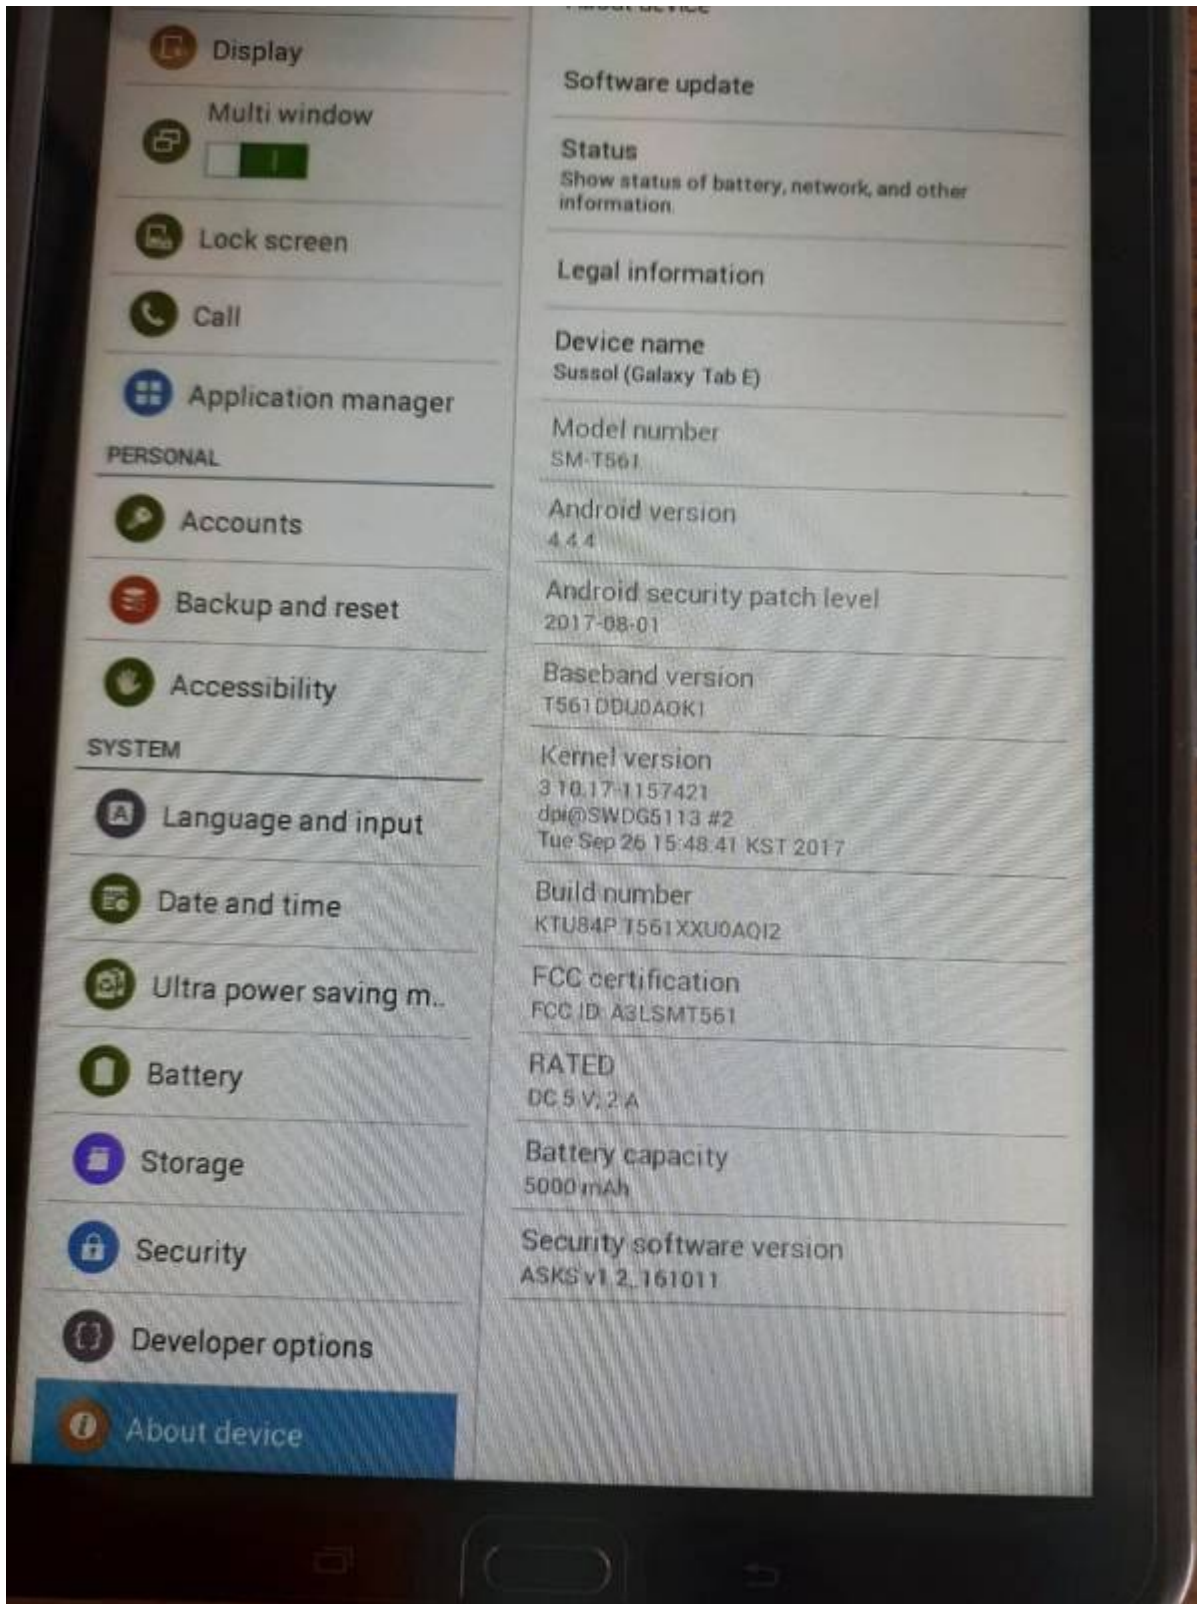

Lenovo Tab 4

- Model- Lenovo TB-x304L
- Android version 7.1.1
- Build number-TB-x304L-S000051-180927-ROW

Galaxy Tab E

* Galaxy Tab E * Sussol imel-359514068835377/01 SN-R52H3137CCM

* Date 20/08/2021

* Name Ujwal Khattry

iPad Mini

- Sussol Model-MD528ZP/A SN-DLXKW4TAF193 (2012)
- <https://support.apple.com/en-ph/HT201471>
- 16GB
- Sussol sell price : Nrs 10,000

Nexus7 5

- Build: number LMY47v
- Model: ME370T

Sussol ipad

* Model-MD510x/A

* SN-DMTJJMU1F182 (2012)

* <https://support.apple.com/en-ph/HT201471>

Device name Sussol (Galaxy Tab E)

- * Model Number SM-T561
- * Android version 4.4.4
- * Build number KTU84P.T561xxu0AQ12

Galaxy Tab A8